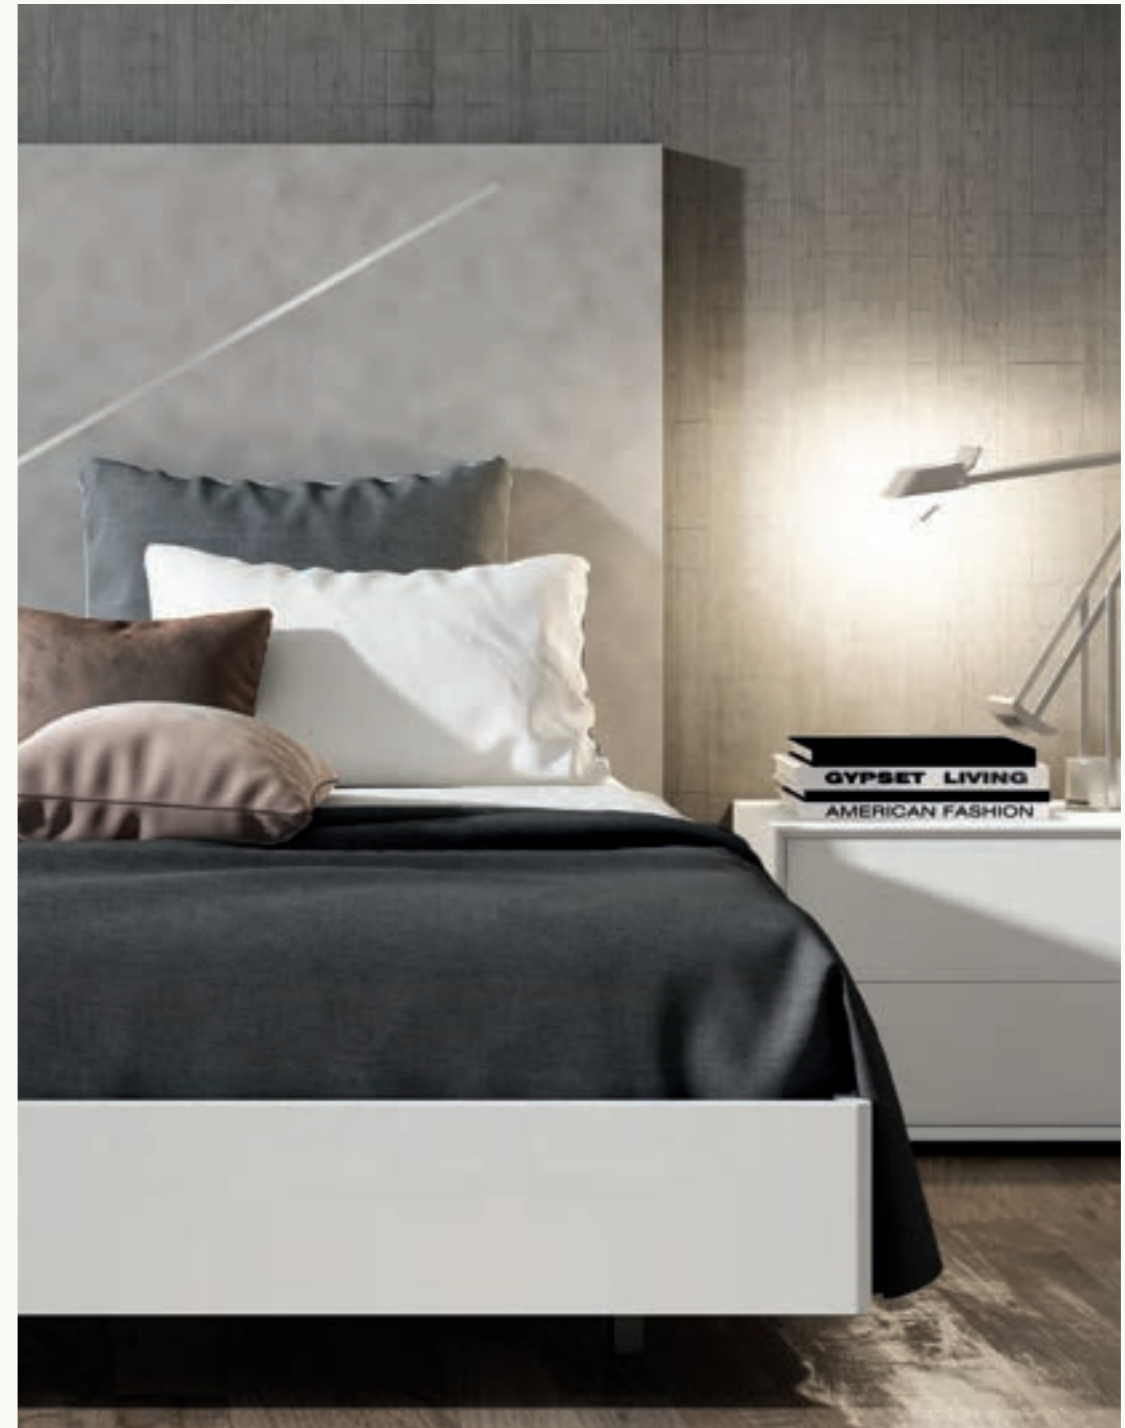

CABEZALES MINIMAL