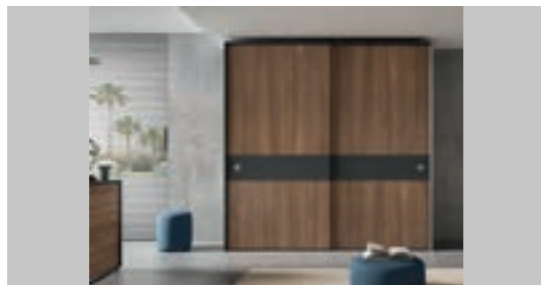

PÁG 178 - 179 IN047 • ÍTACA

Armarios Corredera