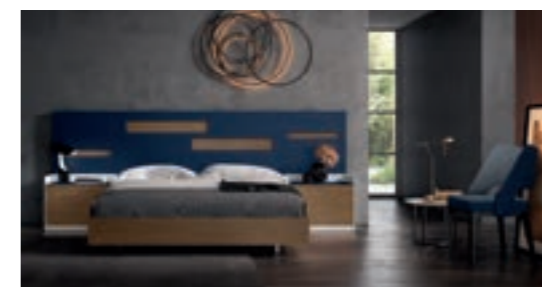

PÁG 88 - 89 IN020 • SUNSET