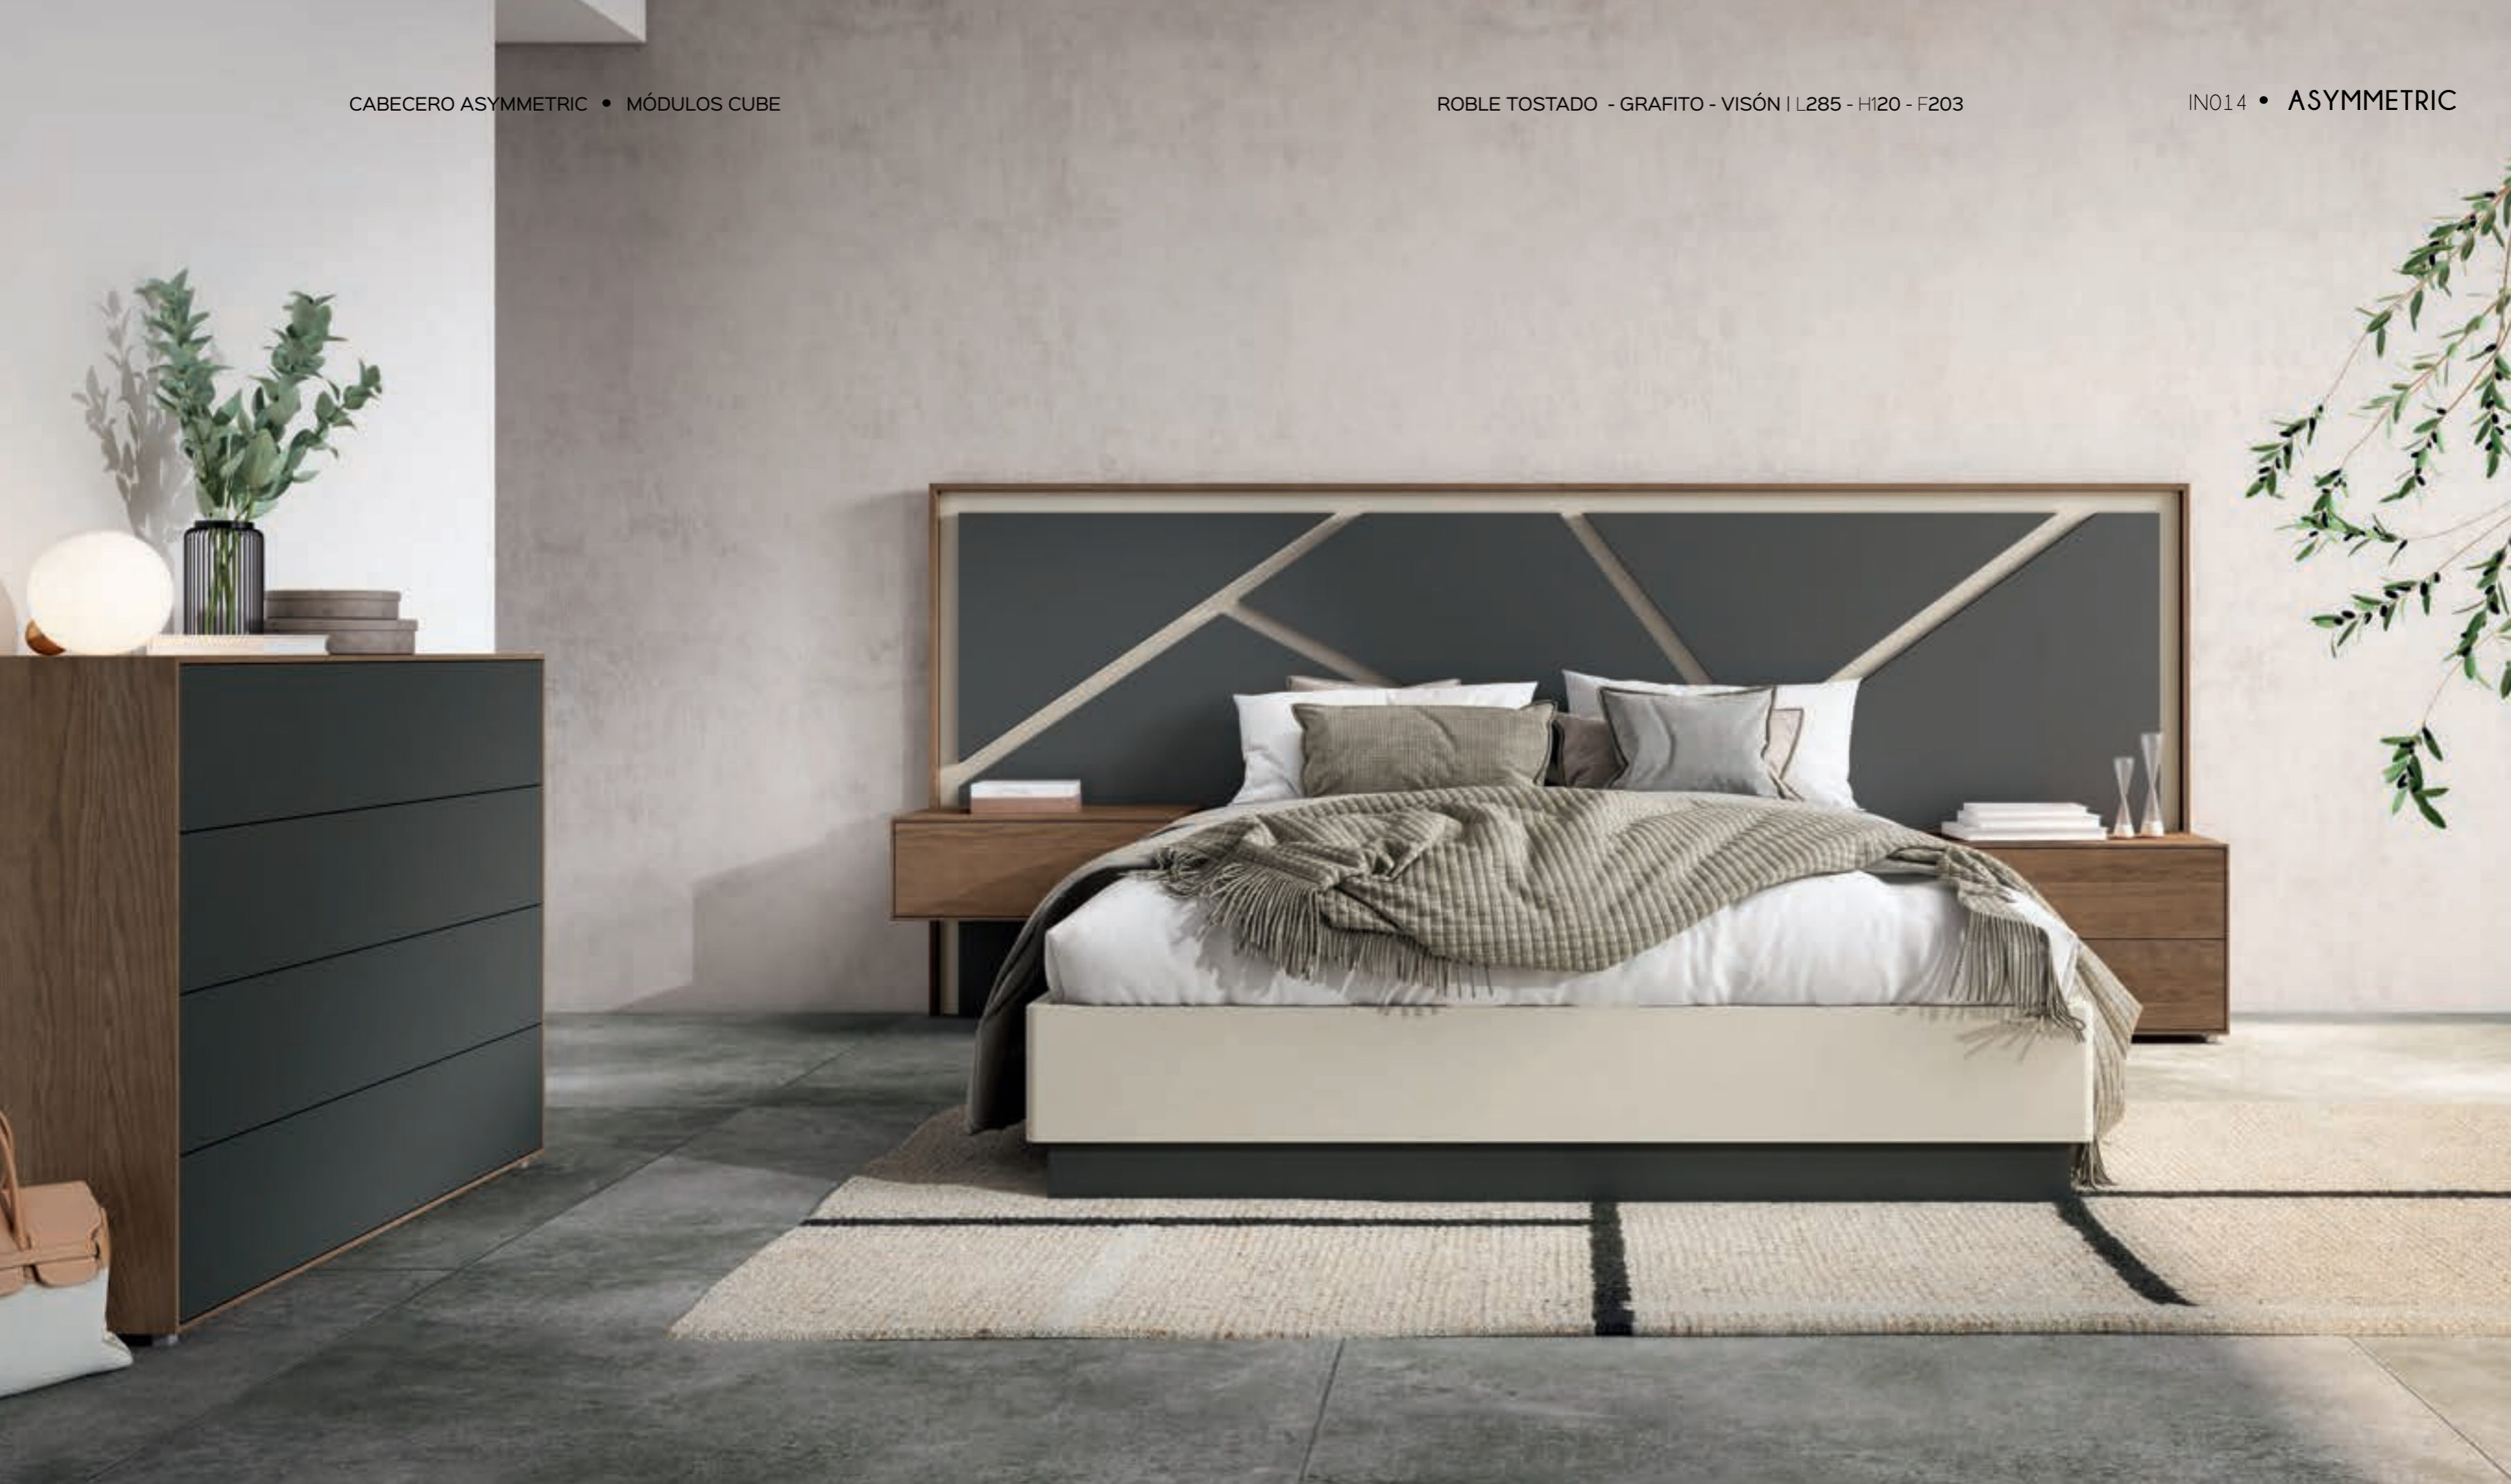

CABEZALES
ASYMMETRIC

Bcubi ILUSION
NIGHT•••

Cabecero con luz led perimetral dividido en dos interruptores conmutados, mesitas ingleteadas y fabricadas en folding con una estructura de 8mm y canto recto, acompañadas de una combinación de los colores naturales y lacados que aportan un gran acabado.