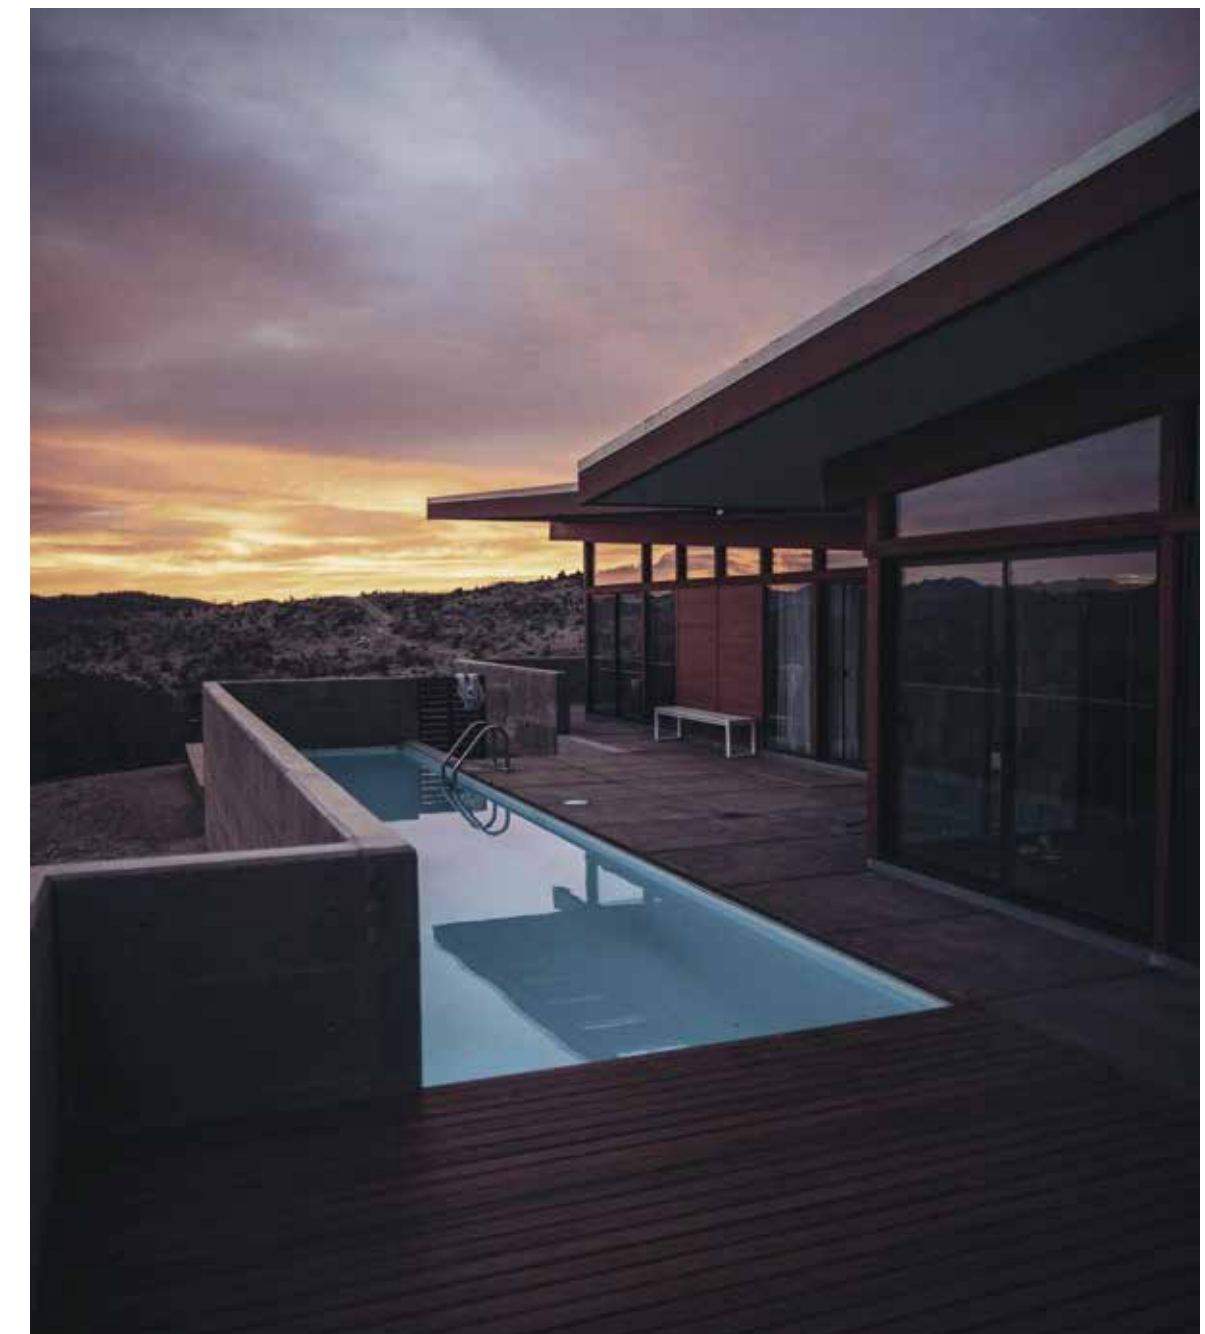

BoCubi ILUSION
NIGHT •••

Imagina un lugar donde el estrés del día se desvanece y la tranquilidad se convierte en la norma. Con BoCubi transforma tu dormitorio en un santuario que no solo cumple con tus necesidades prácticas, sino que también eleva tus experiencias al máximo.

Bienvenido a un nuevo nivel de confort y estilo. Descubre la colección Ilusion Night y haz de tu dormitorio ese refugio que siempre has soñado.