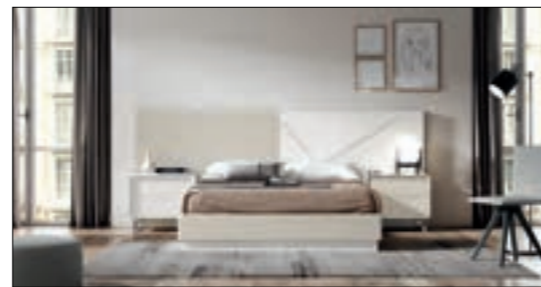

PÁG 60 - 61 IN013 • ASYMMETRIC