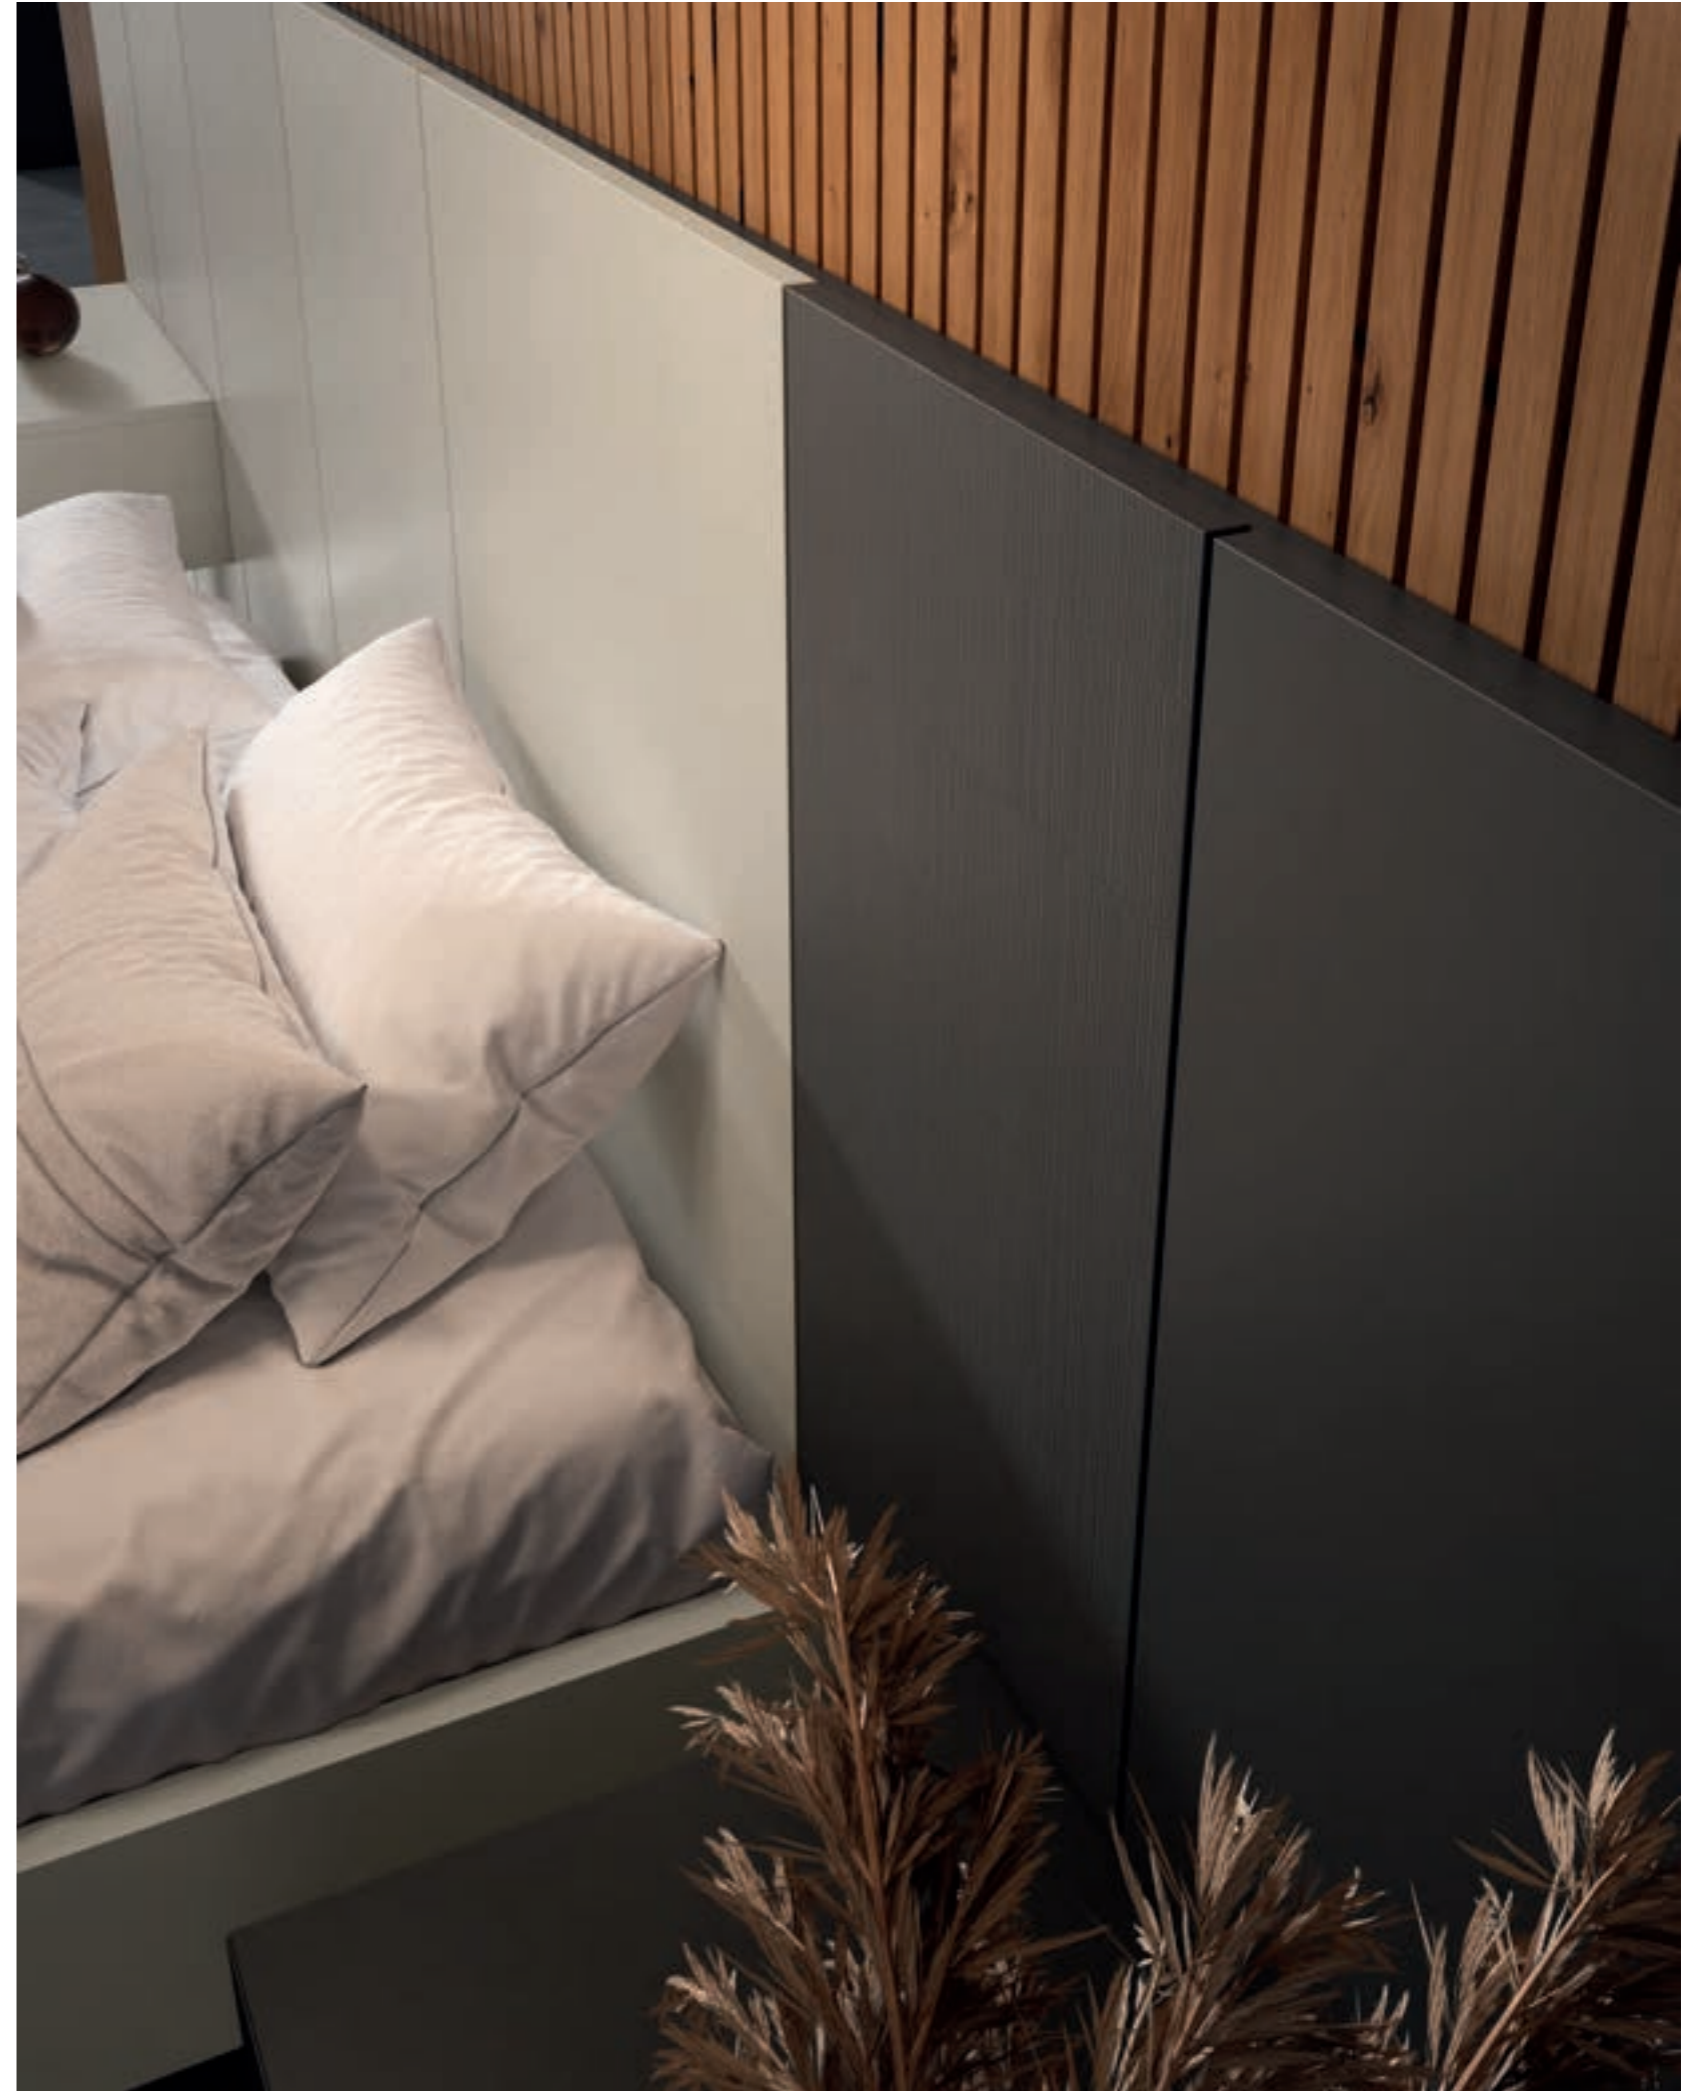

CABEZALES
ASYMMETRIC

Bcubi ILUSION
NIGHT•••

Cabecero con luz led perimetral dividido en dos interruptores conmutados, mesitas ingleteadas y fabricadas en folding con una estructura de 8mm y canto recto, acompañadas de una combinación de los colores naturales y lacados que aportan un gran acabado.