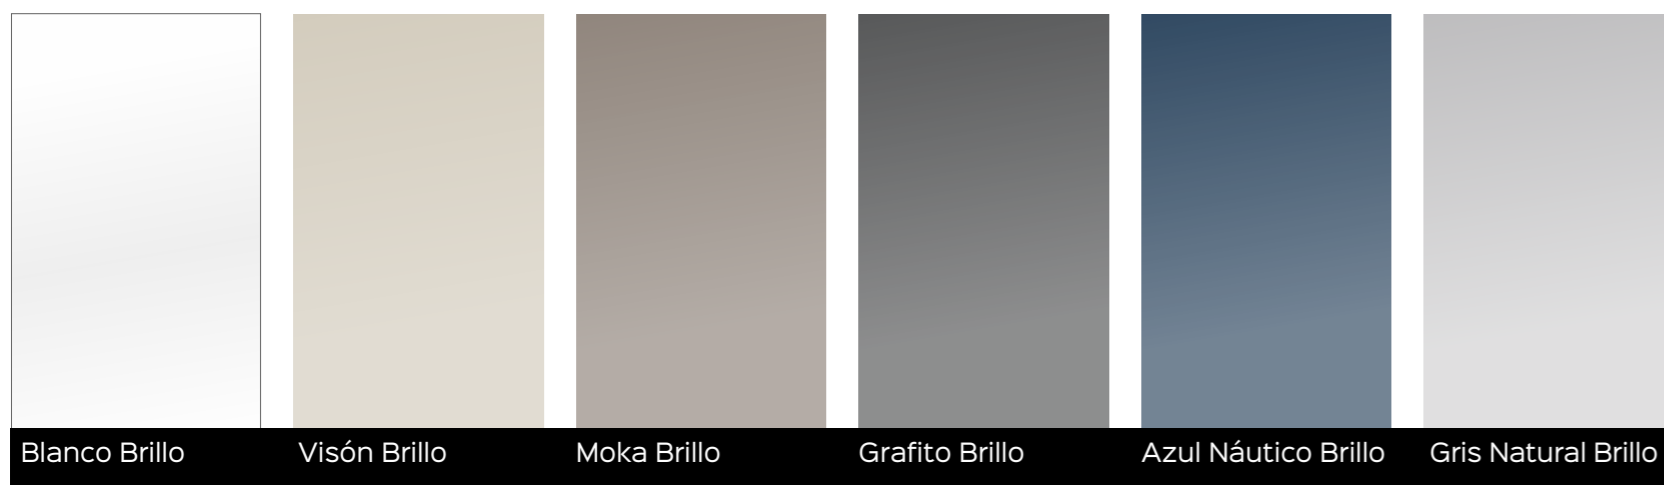

Chapas

Grises especiales

Metalizados

Lacas

Telas

*Posibilidad de elegir cualquier color de la carta RAL con un incremento del +20% sobre el precio de laca.

www.cubimobiliario.com

CRÉDITOS