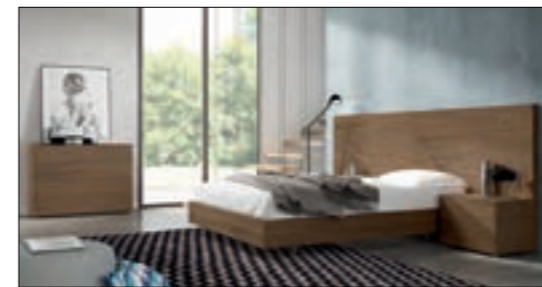

PÁG 64 - 65 IN014 • ASYMMETRIC