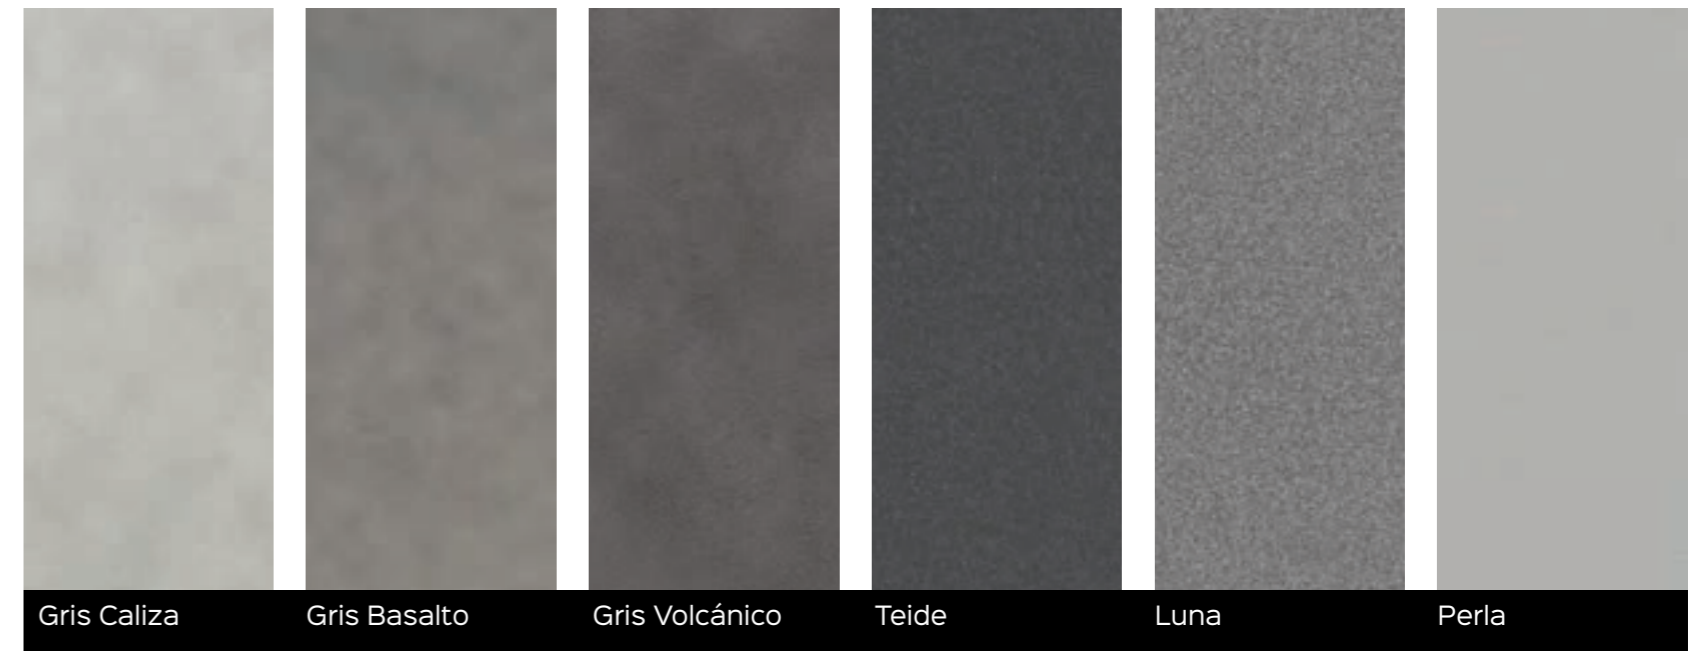

Grises especiales

Metalizados

Lacas